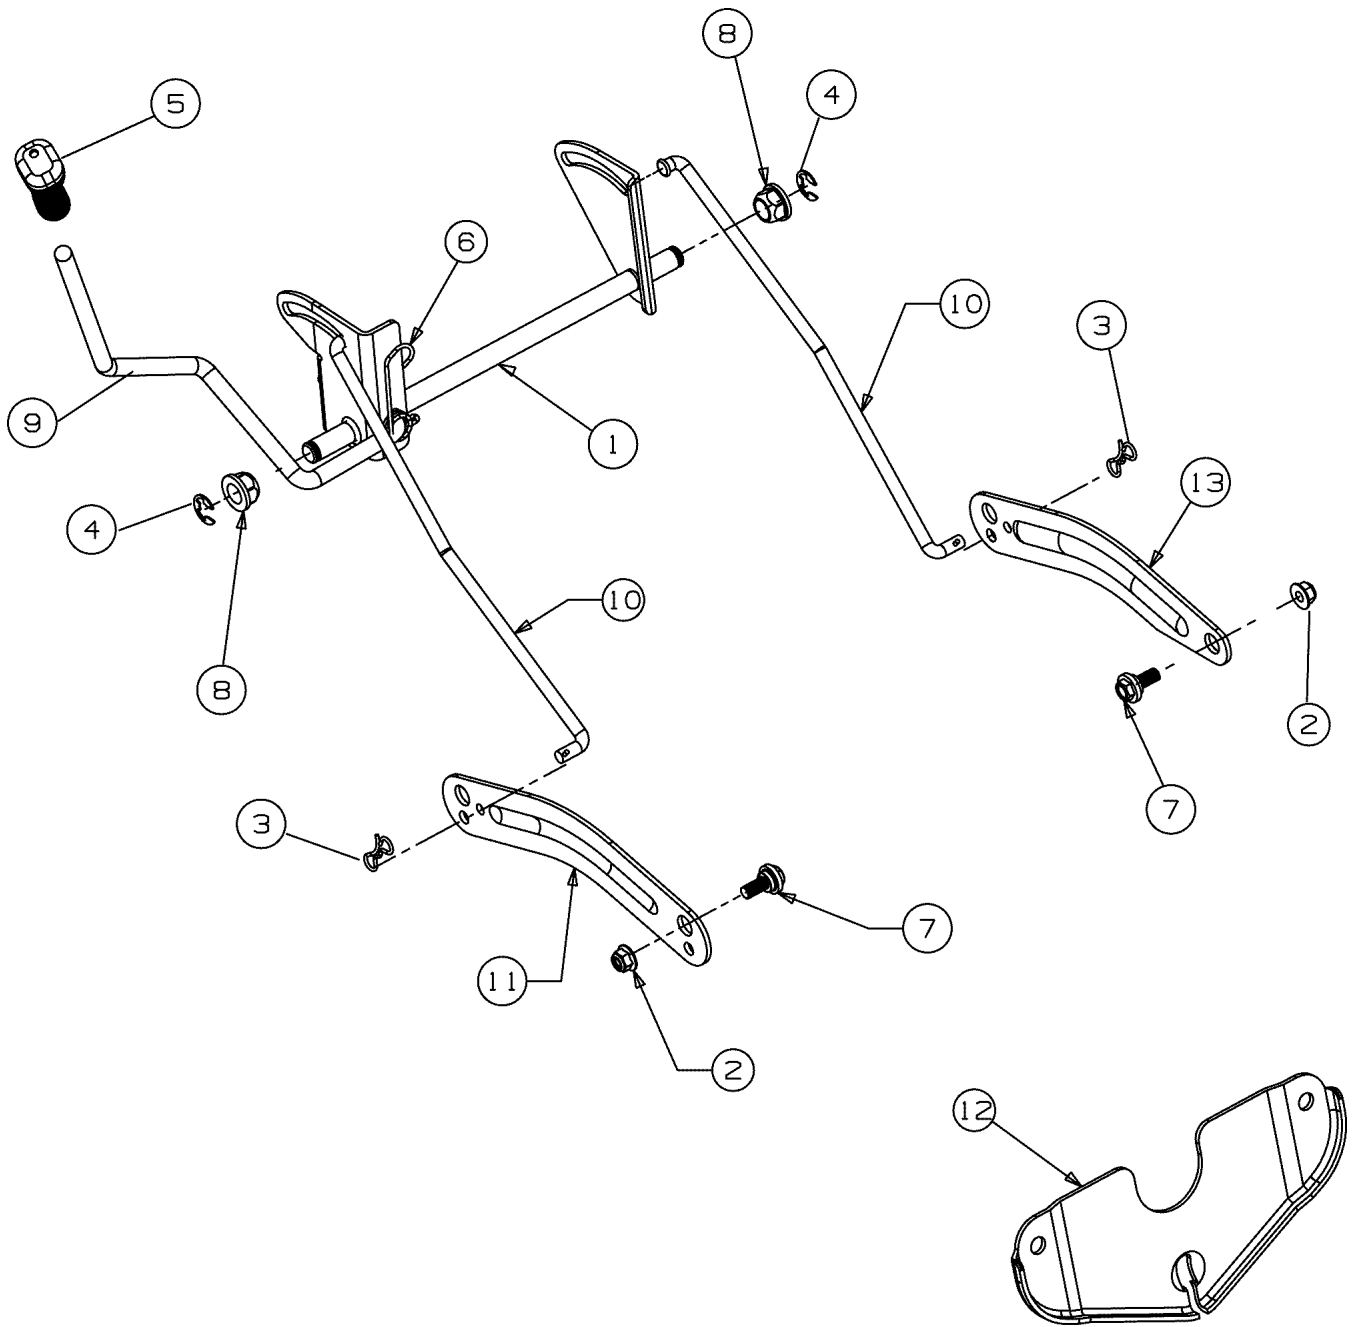

Illustration Schneidwerkzeug aufhebesatz

E3-02741A-01

Illustration   Schneidwerkzeug aufhebesatz

Bild Nr.	St.- Zahl	Teile Nr.	Beschreibung
1	1	C6834155	Hebel
2	2	C7124065	Mutter
3	2	C7144043	Splint
4	2	C7160106A	Splint
5	1	C720311	Handgriff
6	1	C7324225	Feder
7	2	C7384130	Schraube
8	2	C741225	Mutter
9	1	C7474282	Hebel
10	2	C7474393	Stange
11	1	C7834494	Platte
12	1	C7834568	Platte
13	1	C7834711	Platte